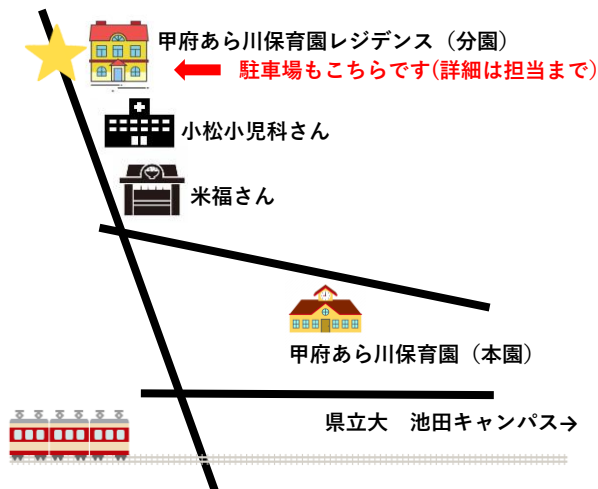

甲府あら川保育園

子育て支援センターげんきっこくらぶ

今月も、コロナウイルス感染拡大防止のため、  
予約制となります。(各3組まで)

1部 9:00~12:00 (週に1回予約可)

2部 13:00~14:00 (週に2回予約可)

昼食・おやつはありません。

園庭遊びはありません。

電話・mail・faxでの  
ご相談を受付けています。  
9:00~17:00  
info@arakawa.ed.jp

11月8日よりげんきっこのお部屋が

甲府あら川保育園レジデンス2階に移転となります。  
本園併設のげんきっこのお部屋は11月4日をもって  
最後となりますが、新しい場所でもげんきっこ  
のお友達に会えることを楽しみにしています!

新住所：〒400-0062

甲府市池田1丁目11-9 レジデンス坂本2F

げんきっこだより

11月の予定

月	火	水	木	金
1	2	3 文化の日	4 げんきっこの部屋 ラストの日 ~19年間ありがとう~	5
8 New place 	9	10	11	12
15	16	17	18	19
← あそんでmemory →				
22 リベンジ!! 0歳児 センサーポトル作り am 3組限定	23 勤労感謝の日	24 リベンジ!! 1歳児 感触遊び am 3組限定	25	26 リベンジ!! 2歳児 お世話遊び am 3組限定
29	30 パルシステム 育児講座「食品添加物」 10:30~11:00 am 3組限定	マスクの着用と検温を 引き続きよろしくお願い致します		